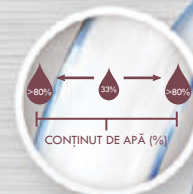

Preferința purtătorilor

Purtătorii au preferat DAILIES TOTAL1®

în proporție de **13 la 1** față de lentilele^{5†} lor obișnuite.

Solicitați o probă GRATUITĂ^{††} în optică!

optimed®
SOLUȚII PENTRU OCHI SĂNĂTOȘI

Alcon
a Novartis company

DAI-201404002

OPTICIAN
AWARDS

Winner 2014²

LENTILA DE CONTACT
A ANULUI

DAILIES TOTAL1®