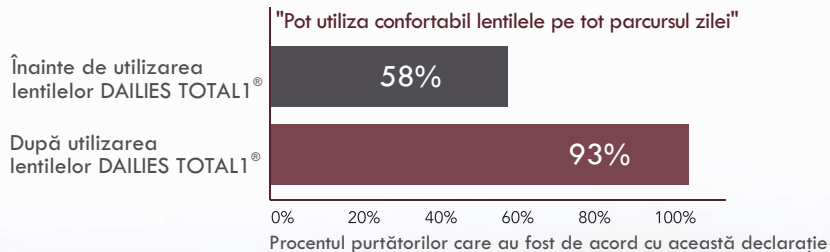

DAILIES TOTAL1®

Purtătorii apreciază că aceste lentile sunt mai confortabile decât lentilele⁵ lor obișnuite.